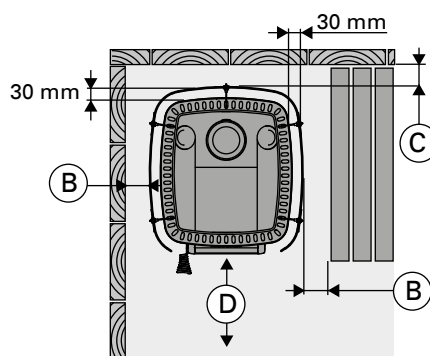

WL400, WL500, WL700, WL800

WL450, WL550, WL750, WL850

WL600, WL650

x 4

		B min.	C min.	D min.
WL400/WL450	M1, M2, M3/SL	50	50	300
WL500/WL550	20 Pro/SL/Duo 20 Boiler/20 SL Boiler	62	62	422
WL600/WL650	20 ES Pro/S			
WL700/WL750	26 Pro	73	73	526
WL800/WL850	36/36 Duo	90	90	700

Suojaetäisyydet suojaseinien kanssa (mitat millimetreinä)
Säkerhetsavstånd med skyddsväggar (måttan i millimeter)

Safety distances with protective sheaths (all dimensions in millimeters)
Sicherheitsabstände mit den Schutzmänteln (alle Abmessungen in Millimetern)

Безопасные расстояния с защитными ограждениями (все размеры приведены в миллиметрах)
Ohutuskaugus koos kaitseseinaga (kõik mõõtmed millimeetrites)

SL/DUO	B max.
M3 SL	125
20 SL	125
20 SL Boiler	125
20 Duo	150
36 Duo	150