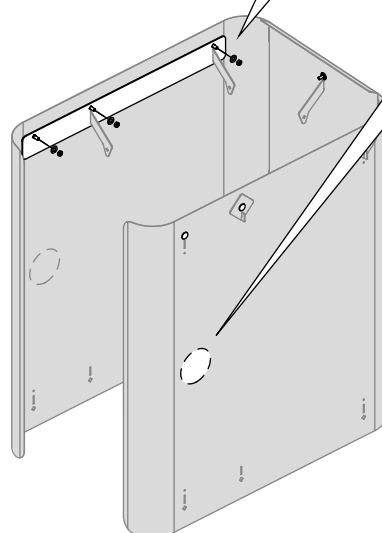

WL400, WL500, WL700, WL800

WL450, WL550, WL750, WL850

WL600, WL650

x 4

		B min.	C min.	D min.
WL400/WL450	M1, M2, M3/SL	50	50	300
WL500/WL550	20 Pro/SL/Duo 20 Boiler/20 SL Boiler	62	62	422
WL600/WL650	20 ES Pro/S			
WL700/WL750	26 Pro	73	73	526
WL800/WL850	36/36 Duo	90	90	700

Suojaetäisyydet suojaseinien kanssa (mitat millimetreinä)
Säkerhetsavstånd med skyddsväggar (måttan i millimeter)

Safety distances with protective sheaths (all dimensions in millimeters)
Sicherheitsabstände mit den Schutzmänteln (alle Abmessungen in Millimetern)

Безопасные расстояния с защитными ограждениями (все размеры приведены в миллиметрах)
Ohutuskaugus koos kaitseseinaga (kõik mõõtmed millimeetrites)

SL/DUO	B max.
M3 SL	125
20 SL	125
20 SL Boiler	125
20 Duo	150
36 Duo	150