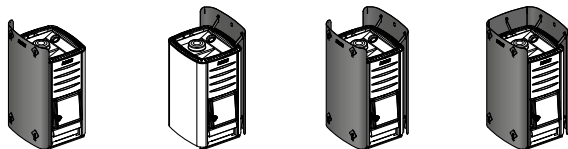

WL400, WL500, WL700, WL800

WL450, WL550, WL750, WL850

WL600, WL650

x 4

		B min.	C min.	D min.
WL400/WL450	M1, M2, M3/SL	50	50	300
WL500/WL550	20 Pro/SL/Duo 20 Boiler/20 SL Boiler	62	62	422
WL600/WL650	20 ES Pro/S			
WL700/WL750	26 Pro	73	73	526
WL800/WL850	36/36 Duo	90	90	700

Suojaetäisyydet suojaseinien kanssa (mitat millimetreinä)
Säkerhetsavstånd med skyddsväggar (måttan i millimeter)

Safety distances with protective sheaths (all dimensions in millimeters)
Sicherheitsabstände mit den Schutzmänteln (alle Abmessungen in Millimetern)

Безопасные расстояния с защитными ограждениями (все размеры приведены в миллиметрах)
Ohutuskaugus koos kaitseseinaga (kõik mõõtmed millimeetrites)

SL/DUO	B max.
M3 SL	125
20 SL	125
20 SL Boiler	125
20 Duo	150
36 Duo	150