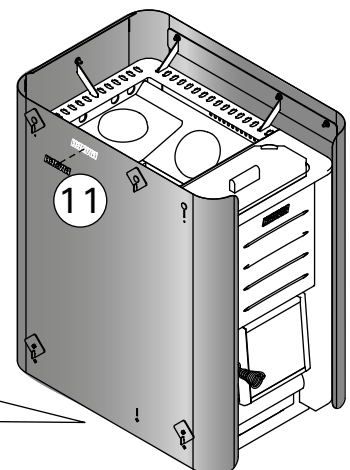

WL400, WL500, WL700, WL800

WL450, WL550, WL750, WL850

WL600, WL650

x 4

		B min.	C min.	D min.
WL400/WL450	M1, M2, M3/SL	50	50	300
WL500/WL550	20 Pro/SL/Duo 20 Boiler/20 SL Boiler	62	62	422
WL600/WL650	20 ES Pro/S			
WL700/WL750	26 Pro	73	73	526
WL800/WL850	36/36 Duo	90	90	700

Suojaetäisyydet suojaseinien kanssa (mitat millimetreinä)
Säkerhetsavstånd med skyddsväggar (måttan i millimeter)

Safety distances with protective sheaths (all dimensions in millimeters)
Sicherheitsabstände mit den Schutzmänteln (alle Abmessungen in Millimetern)

Безопасные расстояния с защитными ограждениями (все размеры приведены в миллиметрах)
Ohutuskaugus koos kaitseseinaga (kõik mõõtmed millimeetrites)

SL/DUO	B max.
M3 SL	125
20 SL	125
20 SL Boiler	125
20 Duo	150
36 Duo	150