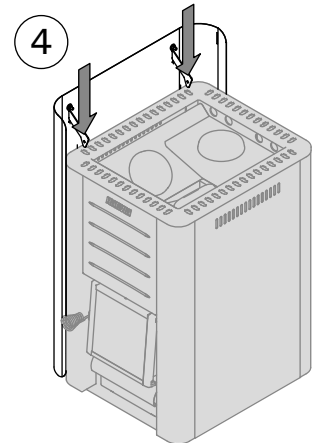

WL400, WL500, WL700, WL800