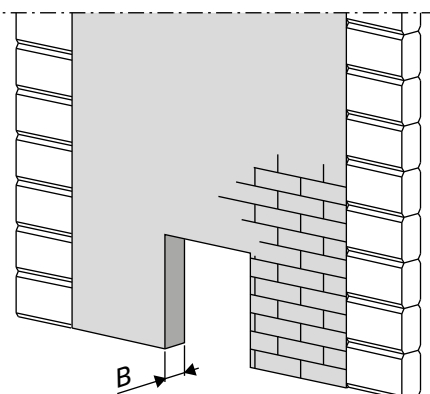

HARVIA

Harvia Oy
PL12
40951 Muurame
Finland
www.harvia.fi
+358 207 464 000
harvia@harvia.fi