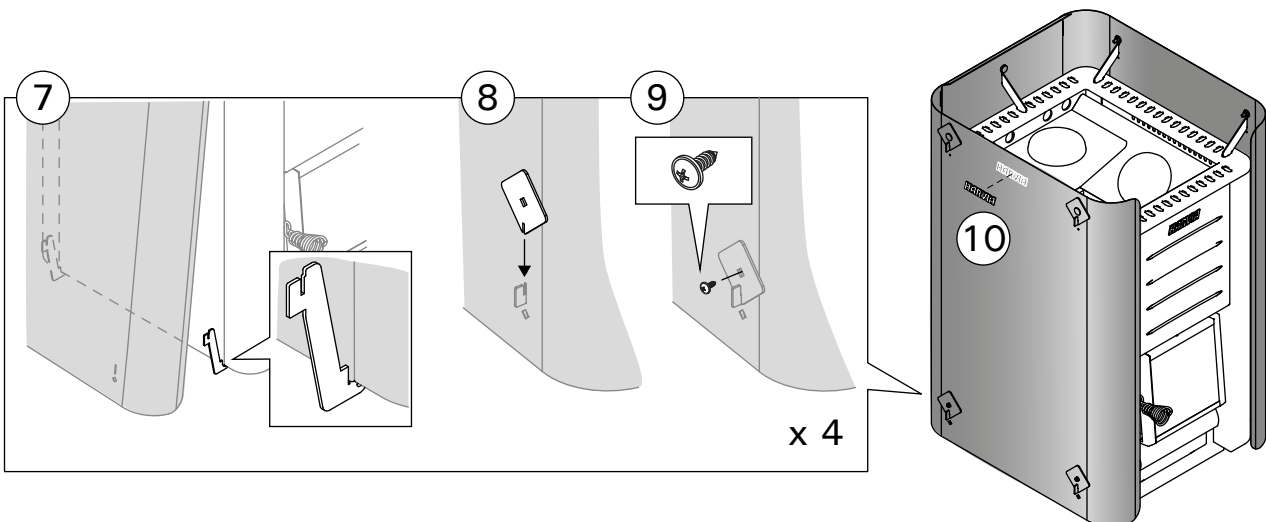

WL450, WL550, WL750, WL850