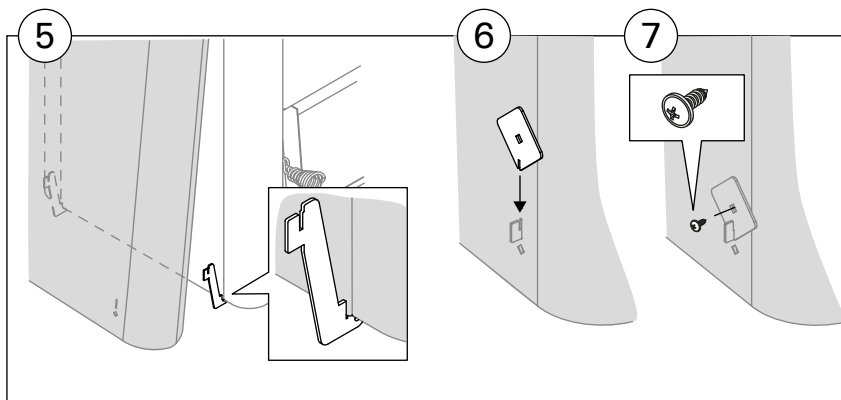

WL400, WL500, WL700, WL800