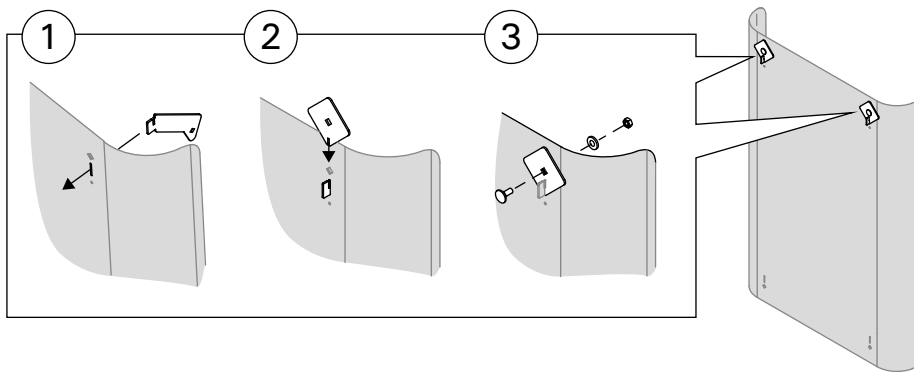

WL400, WL500, WL700, WL800

WL450, WL550, WL750, WL850

WL600, WL650

x 4

		B min.	C min.	D min.
WL400/WL450	M1, M2, M3/SL	50	50	300
WL500/WL550	20 Pro/SL/Duo 20 Boiler/20 SL Boiler	62	62	422
WL600/WL650	20 ES Pro/S			
WL700/WL750	26 Pro	73	73	526
WL800/WL850	36/36 Duo	90	90	700

Suojaetäisyydet suojaseinien kanssa (mitat millimetreinä)
Säkerhetsavstånd med skyddsväggar (måttan i millimeter)

Safety distances with protective sheaths (all dimensions in millimeters)
Sicherheitsabstände mit den Schutzmänteln (alle Abmessungen in Millimetern)

Безопасные расстояния с защитными ограждениями (все размеры приведены в миллиметрах)
Ohutuskaugus koos kaitseseinaga (kõik mõõtmed millimeetrites)

SL/DUO	B max.
M3 SL	125
20 SL	125
20 SL Boiler	125
20 Duo	150
36 Duo	150