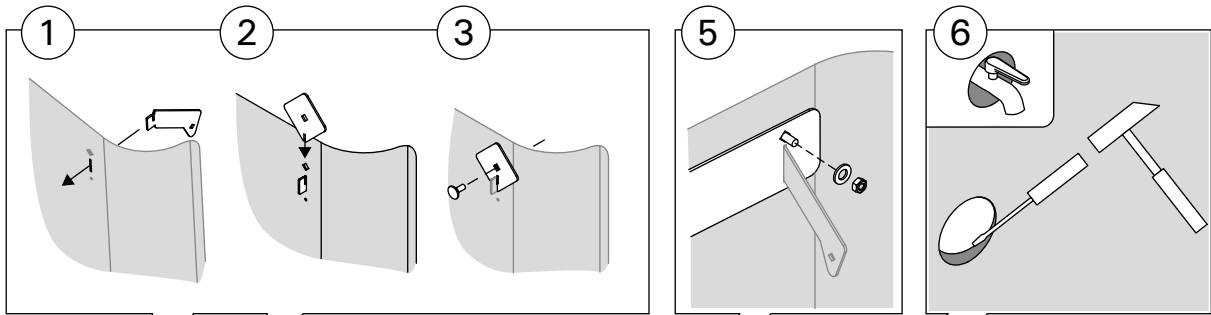

WL400, WL500, WL700, WL800

WL450, WL550, WL750, WL850

WL600, WL650

x 4

		B min.	C min.	D min.
WL400/WL450	M1, M2, M3/SL	50	50	300
WL500/WL550	20 Pro/SL/Duo 20 Boiler/20 SL Boiler	62	62	422
WL600/WL650	20 ES Pro/S			
WL700/WL750	26 Pro	73	73	526
WL800/WL850	36/36 Duo	90	90	700

Suojaetäisyydet suojaseinien kanssa (mitat millimetreinä)
Säkerhetsavstånd med skyddsväggar (måttan i millimeter)

Safety distances with protective sheaths (all dimensions in millimeters)
Sicherheitsabstände mit den Schutzmänteln (alle Abmessungen in Millimetern)