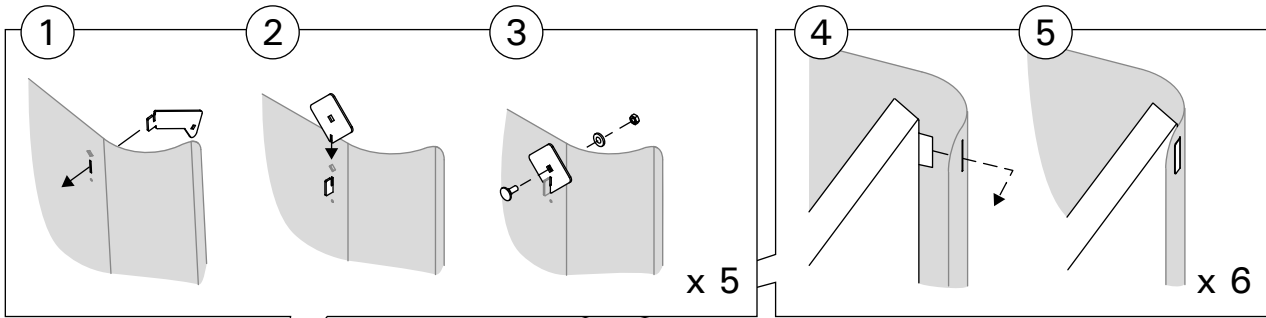

WL400, WL500, WL700, WL800

WL450, WL550, WL750, WL850

WL600, WL650

x 4

		B min.	C min.	D min.
WL400/WL450	M1, M2, M3/SL	50	50	300
WL500/WL550	20 Pro/SL/Duo 20 Boiler/20 SL Boiler	62	62	422
WL600/WL650	20 ES Pro/S			
WL700/WL750	26 Pro	73	73	526
WL800/WL850	36/36 Duo	90	90	700

Suojaetäisyydet suojaseinien kanssa (mitat millimetreinä)
Säkerhetsavstånd med skyddsväggar (måttan i millimeter)

Safety distances with protective sheaths (all dimensions in millimeters)
Sicherheitsabstände mit den Schutzmänteln (alle Abmessungen in Millimetern)

Безопасные расстояния с защитными ограждениями (все размеры приведены в миллиметрах)
Ohutuskaugus koos kaitseseinaga (kõik mõõtmed millimeetrites)

SL/DUO	B max.
M3 SL	125
20 SL	125
20 SL Boiler	125
20 Duo	150
36 Duo	150